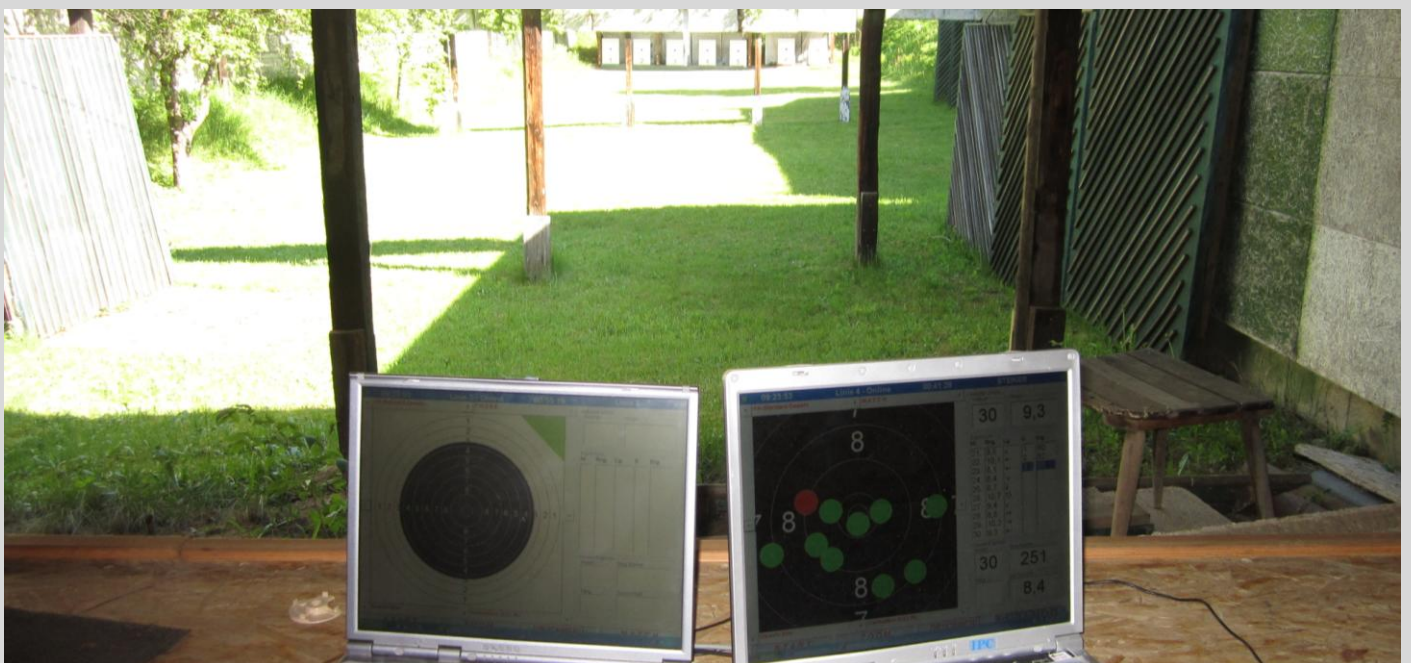

Unser Schützenhaus

Die 50m-Schießanlage umfasst 7 Stände und ist mit elektronischen Trefferanzeigen der Firma HÄRING ausgestattet

Die 25m-Anlage umfasst 5 fahrbare Stände